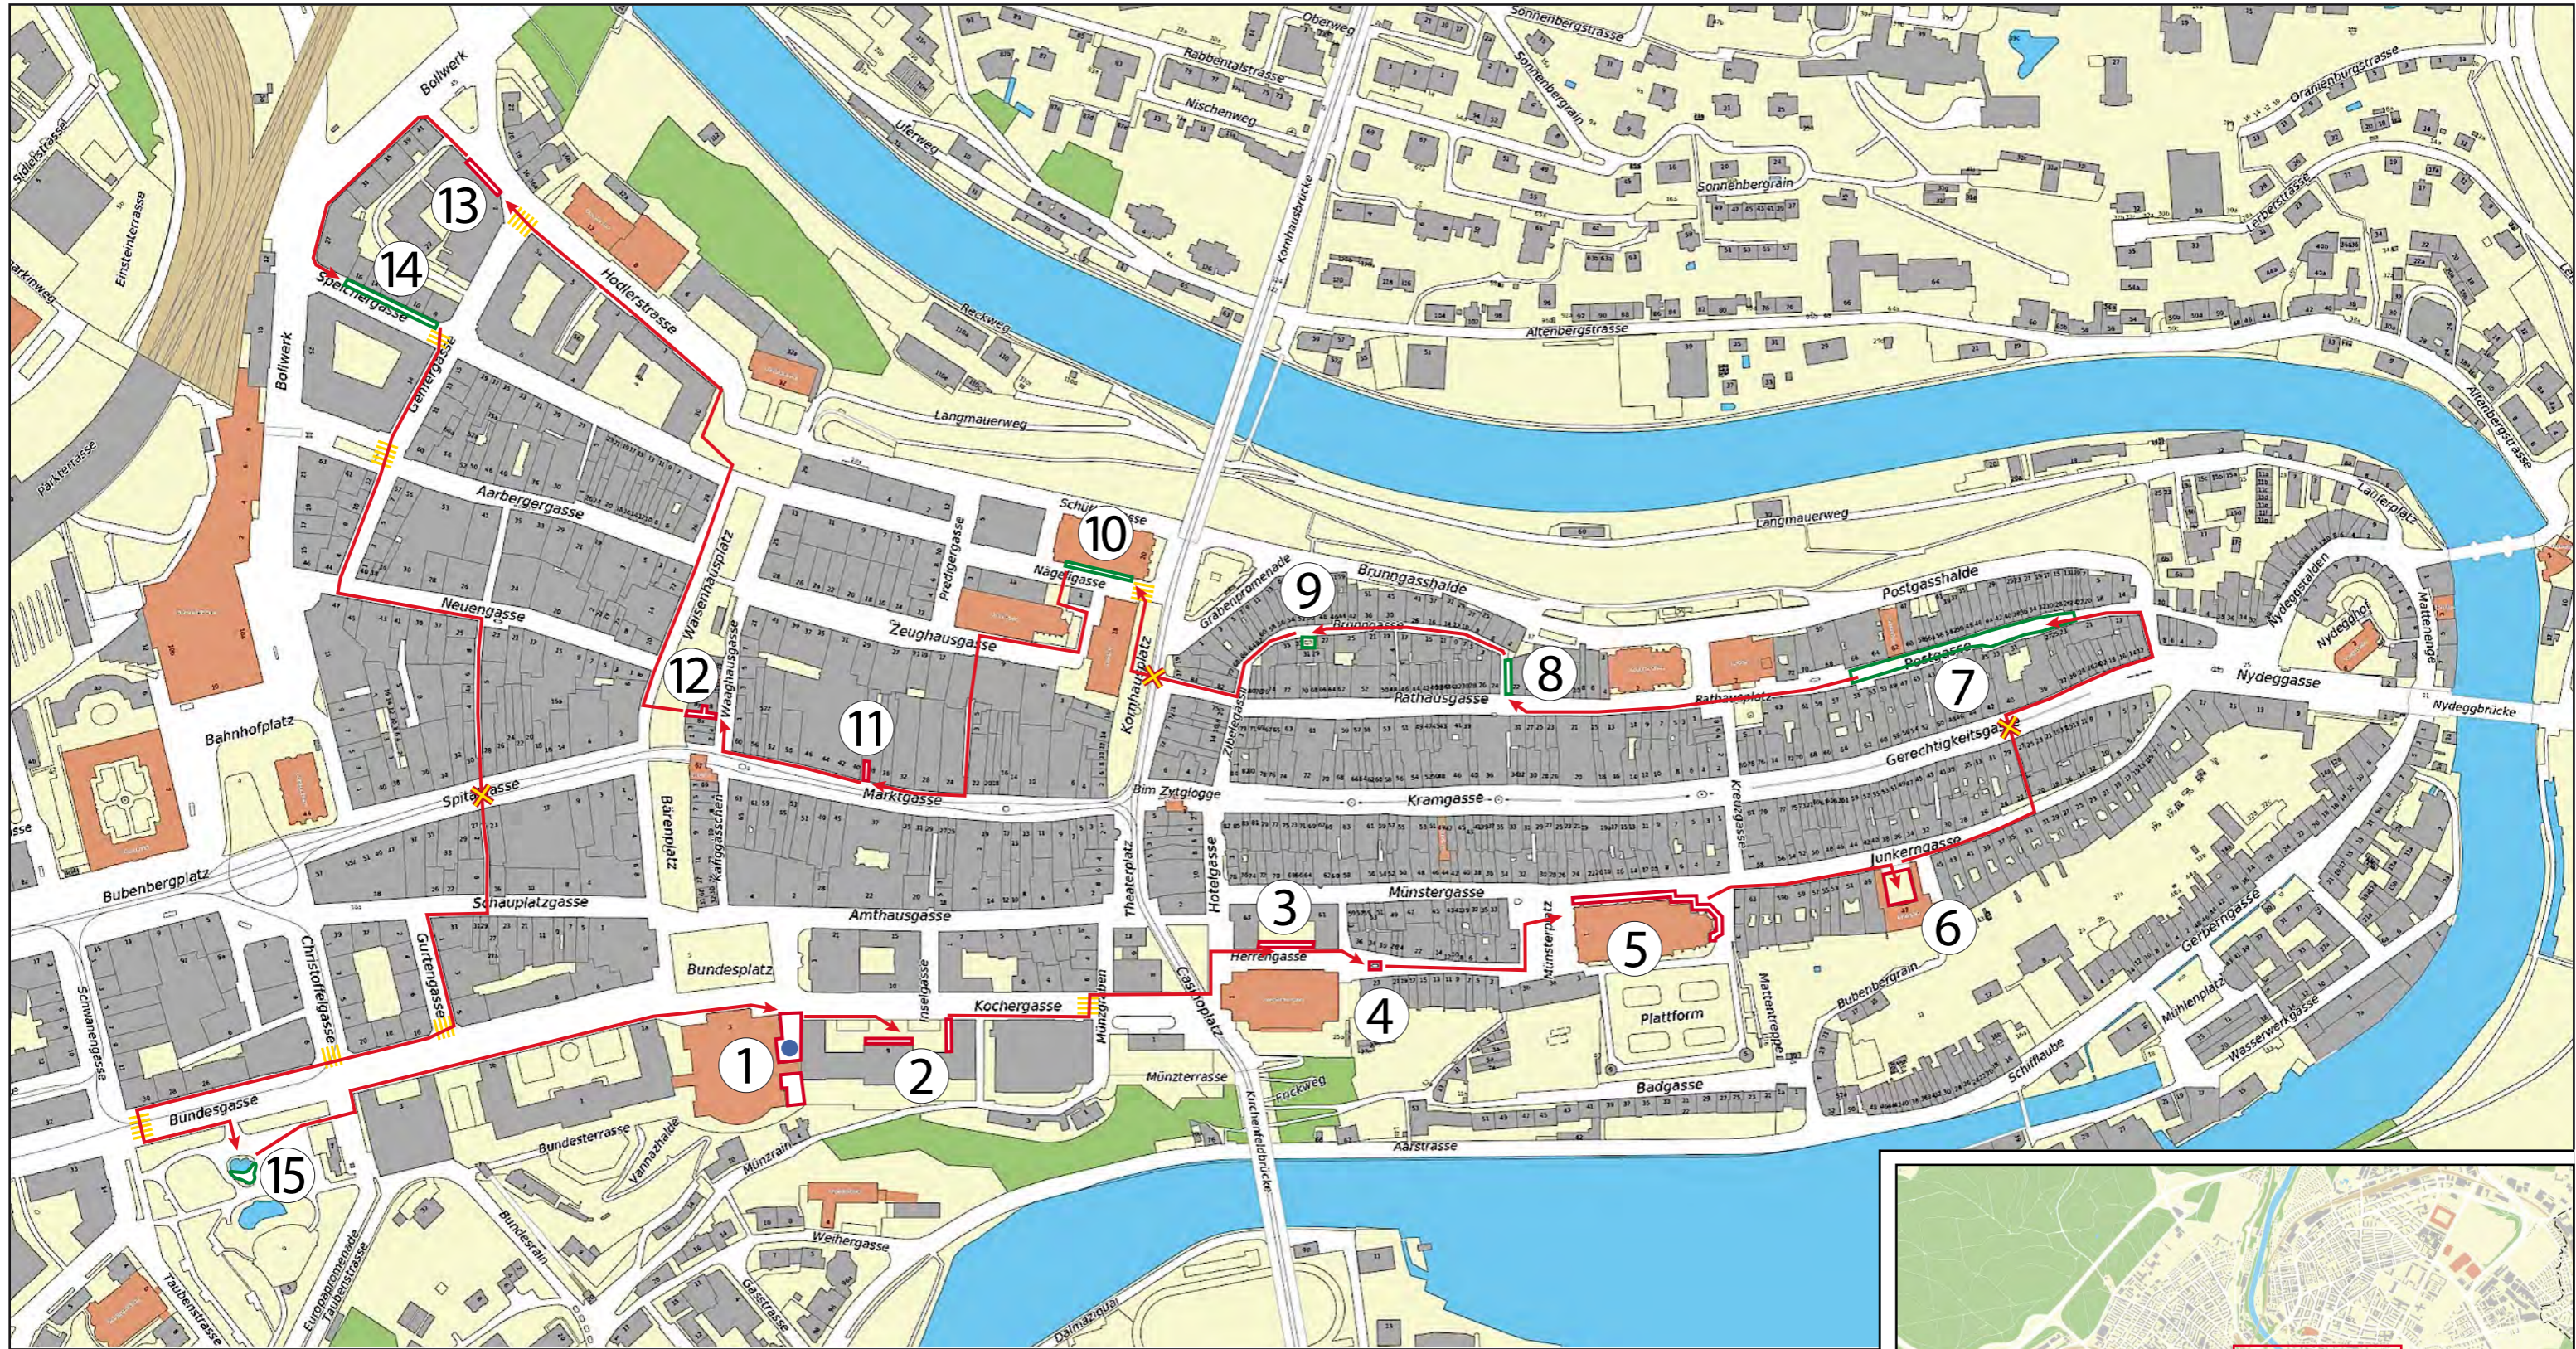

Urban Geotrail Bern

	Posten mit Einführung eines neuen Gesteins
	Posten zur Wiedererkennung eines bereits bekannten Gesteins
	Weg
	Fussgängerstreifen
	Achtung! Bus und/oder Tram
	Anfangs- und Endpunkt des Geotrails