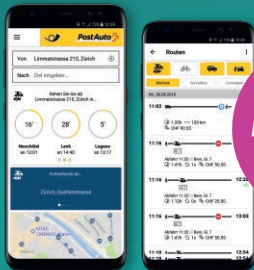

 Montag bis Freitag an Schultagen

**PostAuto-Nusstorte (530 g)
inklusive Versand für nur
19 Franken!**

Jetzt bestellen auf
www.postauto.ch/nusstorte

PostAuto 

Die gelbe Klasse.

**Hotel
Restaurant
Biergarten**

Montag, Dienstag, Donnerstag und Freitag an Schultagen

Kombinieren Sie
alle Verkehrsmittel,
wie es Ihnen passt.

Jetzt gratis
herunterladen

Mehr Infos: postauto.ch/app

PostAuto 

Die gelbe Klasse.

**HOCHSEILPARK
SKATEPARK
MINIGOLF**